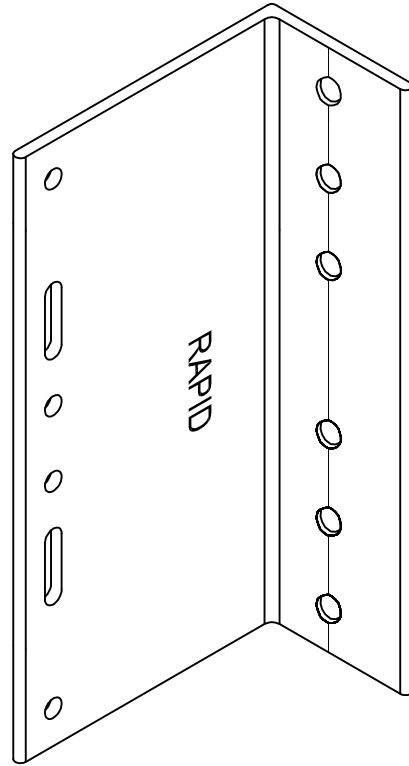

# Wandhalter RAPID - A

**Lochung 6 x Ø 6,5 mm  
mit Klemmfeder**

**ohne Klemmfeder**

**Lochung 3 x Ø 6,5 mm  
mit Klemmfeder**

**ohne Klemmfeder**