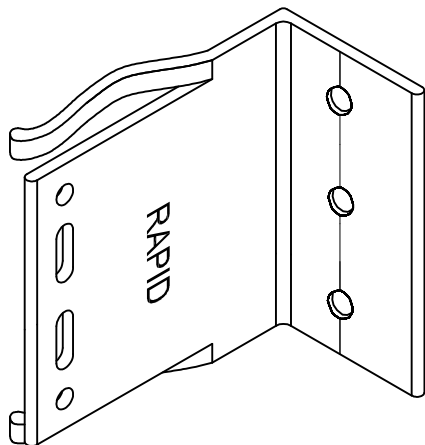

# Wandhalter RAPID - A

**Lochung 6 x Ø 6,5 mm  
mit Klemmfeder**

**ohne Klemmfeder**

**Lochung 3 x Ø 6,5 mm  
mit Klemmfeder**

**ohne Klemmfeder**