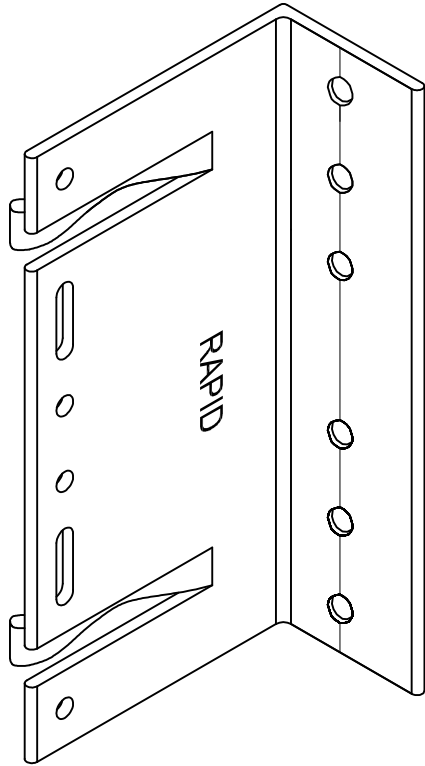

# Wandhalter RAPID - A

**Lochung 6 x Ø 6,5 mm  
mit Klemmfeder**

**ohne Klemmfeder**

**Lochung 3 x Ø 6,5 mm  
mit Klemmfeder**

**ohne Klemmfeder**