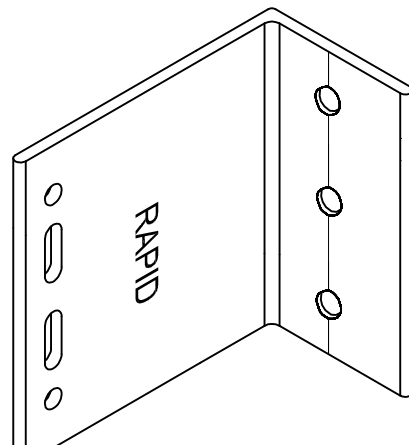

# Wandhalter RAPID - A

**Lochung 6 x Ø 6,5 mm  
mit Klemmfeder**

**ohne Klemmfeder**

**Lochung 3 x Ø 6,5 mm  
mit Klemmfeder**

**ohne Klemmfeder**