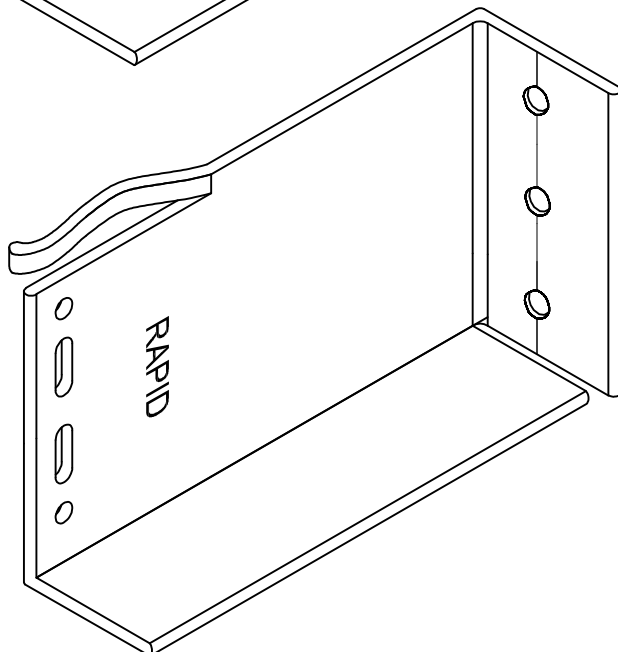

Wandhalter RAPID - A

Wandhalter, große Längen

Wandhalter mit Umkantung

Lochung
6 x Ø 6,5 mm

mit Klemmfeder oder
ohne Klemmfeder

Wandhalter mit Umkantung

Lochung
3 x Ø 6,5 mm

mit Klemmfeder oder
ohne Klemmfeder