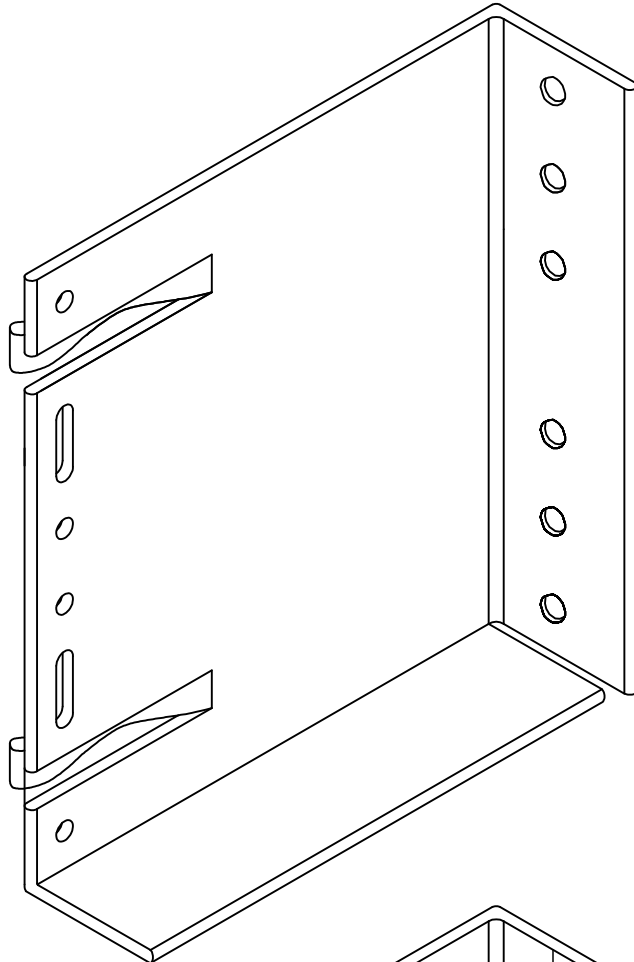

Wandhalter RAPID - A

Wandhalter, große Längen

Wandhalter mit Umkantung

Lochung
6 x Ø 6,5 mm

mit Klemmfeder oder
ohne Klemmfeder

Wandhalter mit Umkantung

Lochung
3 x Ø 6,5 mm

mit Klemmfeder oder
ohne Klemmfeder