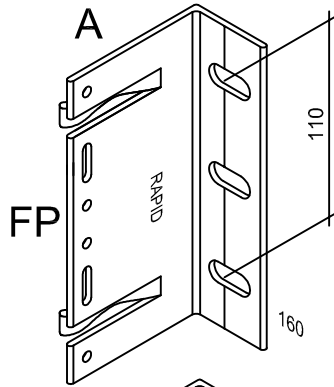

Unterkonstruktions - Systeme NFT-SL RAPID

L - Wandhalter, Standard - Variationen, EN AW- 60 63 T66

Artikel-Nummer:
 FP: 20061 bis 20261
 GP: 40061 bis 40261

Artikel-Nummer:
 FP: 20063 bis 20263
 GP: 40063 bis 40263