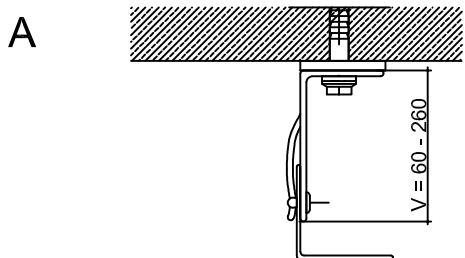

Technische Änderungen vorbehalten