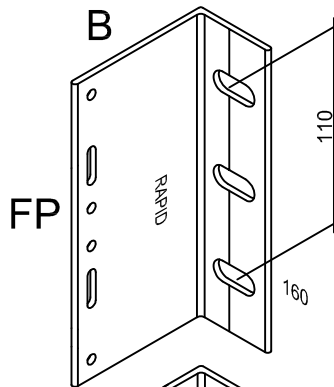

Artikel-Nummer:
FP: 20062 bis 20262
GP: 40062 bis 40262